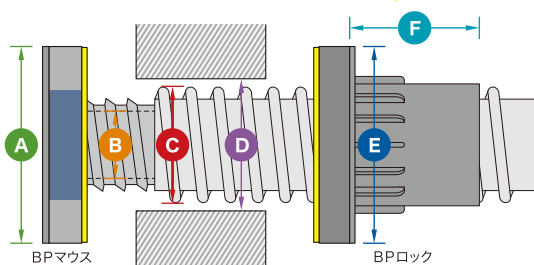

PLJBP 30

工事店様からのご要望で
 弱電用のφ30を
 新たに追加いたしました!

締め込み完了の目印
 黄色パッキン追加

マウス側(内側)からも
 確認できるよう改良しました
 ※50・80・100も順次変更いたします

ハンワレも
 絶賛発売中

製品仕様

品番	A	B	C		D		E	F	
	BPマウス 外径	BPマウス 内径	FEP外径 A社	FEP外径 B社	適応 スリーブ径	適応スリーブ管 VP	適応スリーブ管 SGP	BPロック 外径	BPロック 長さ
PLJBP30	100	26	40	42	42~53	50	50	100	63